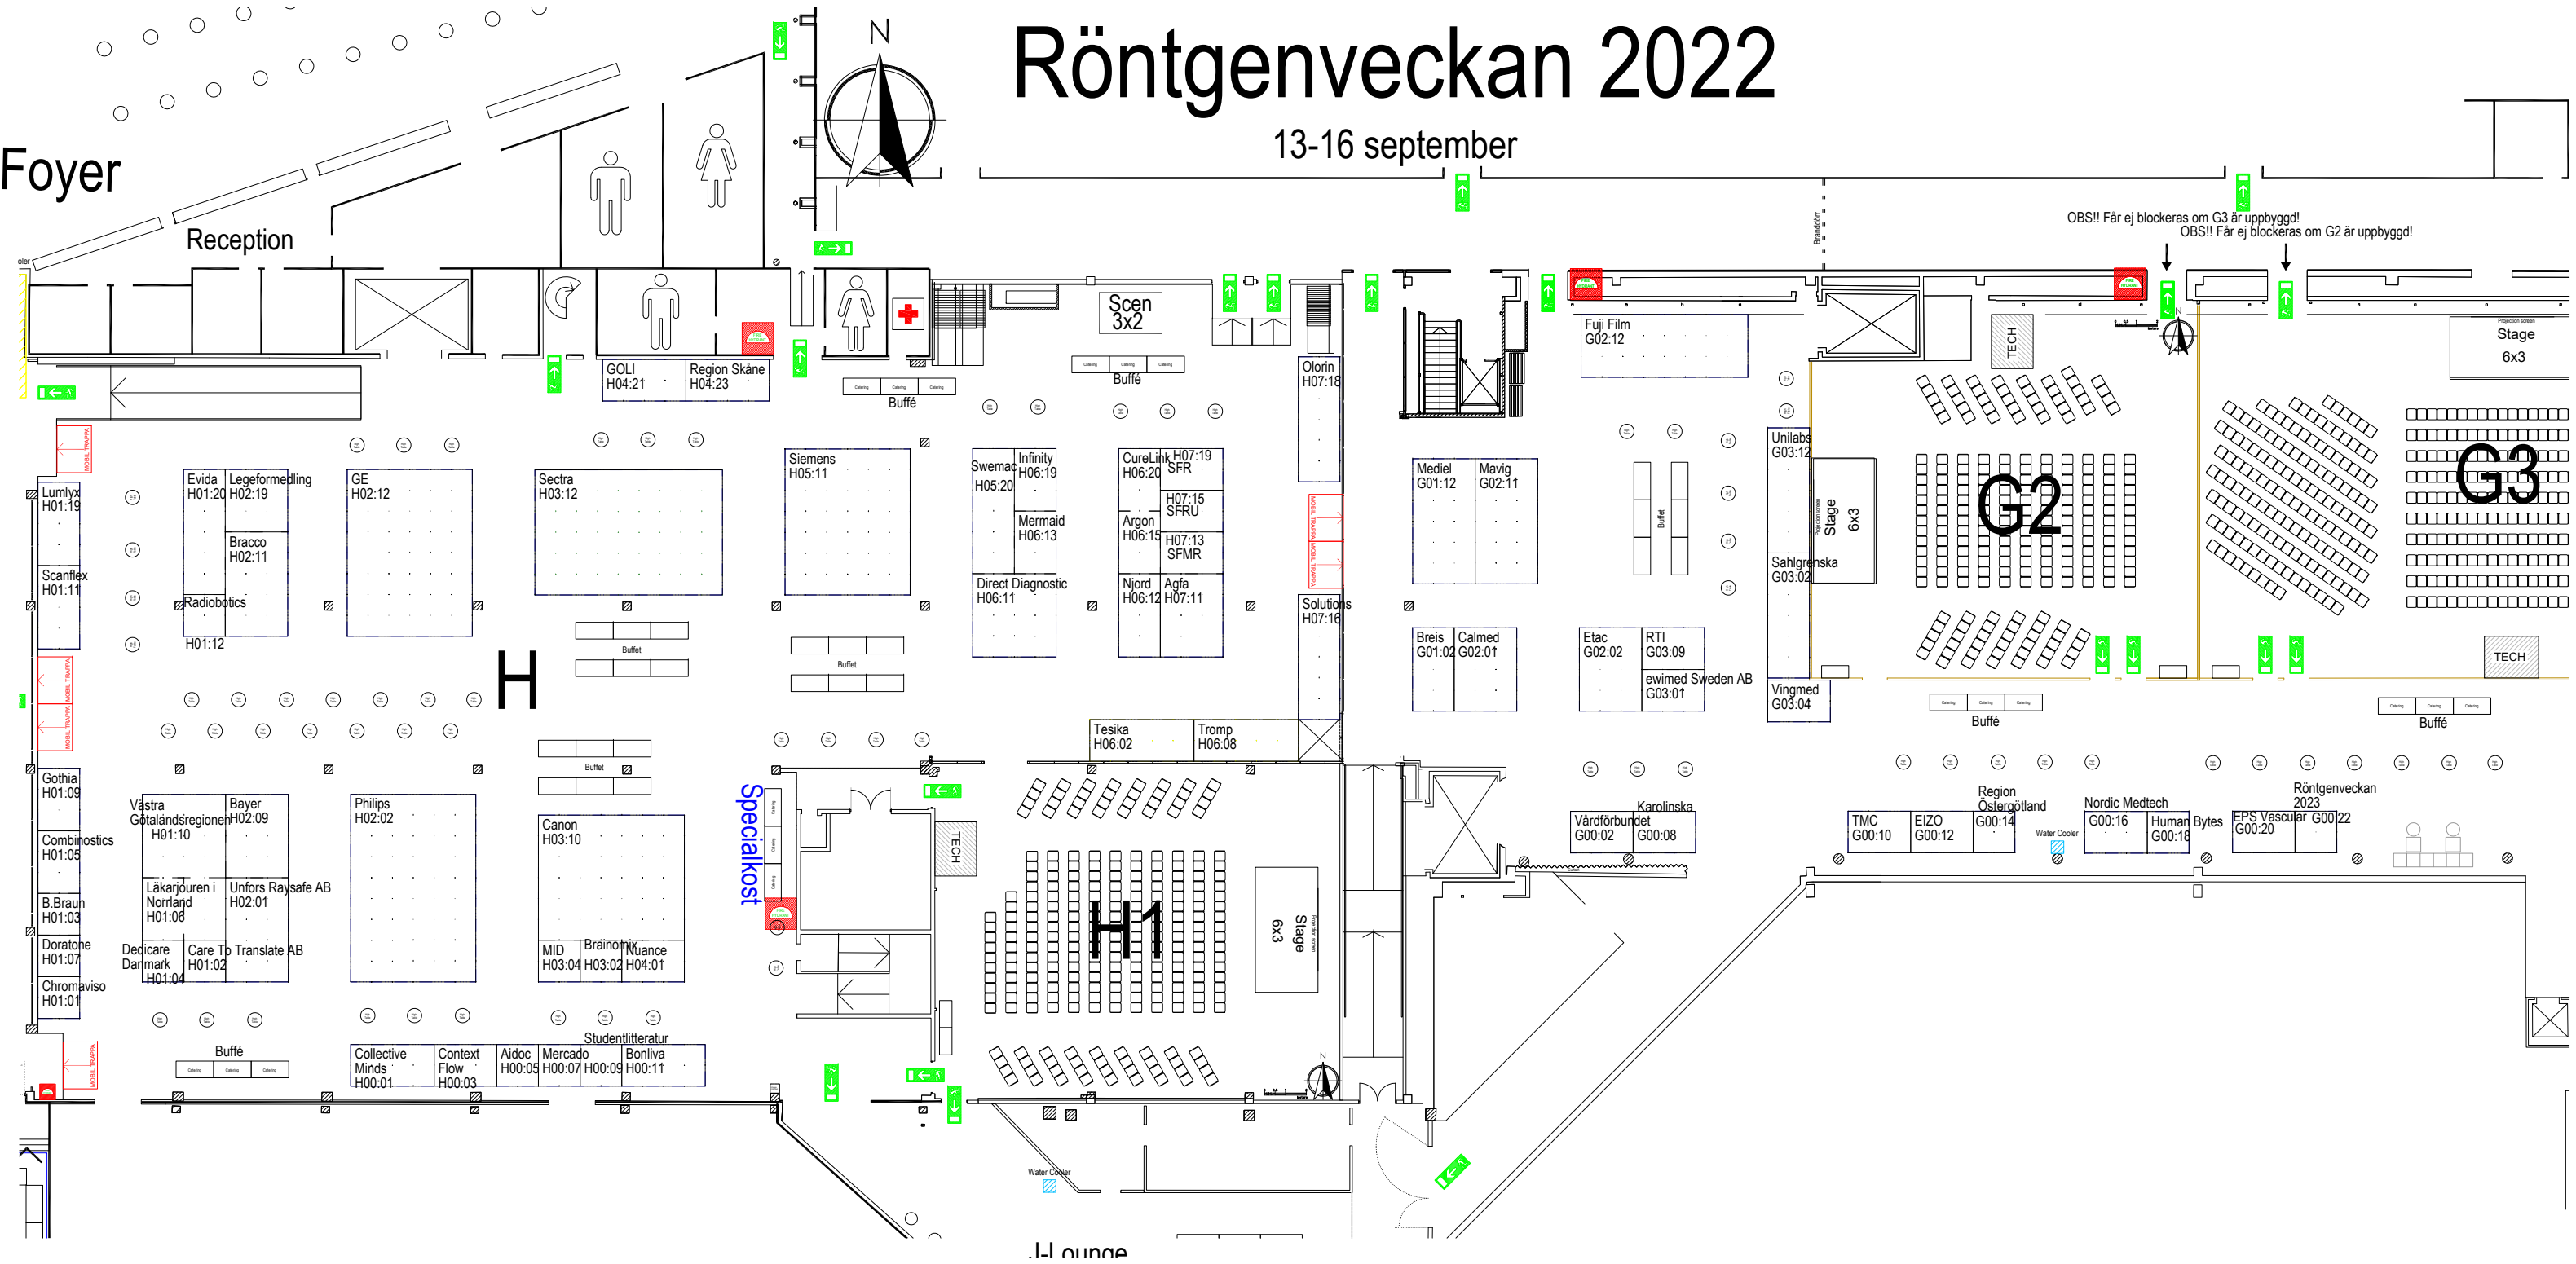

# Röntgenveckan 2022

13-16 september

Foyer

Reception

G2

G3

H1

Lounge